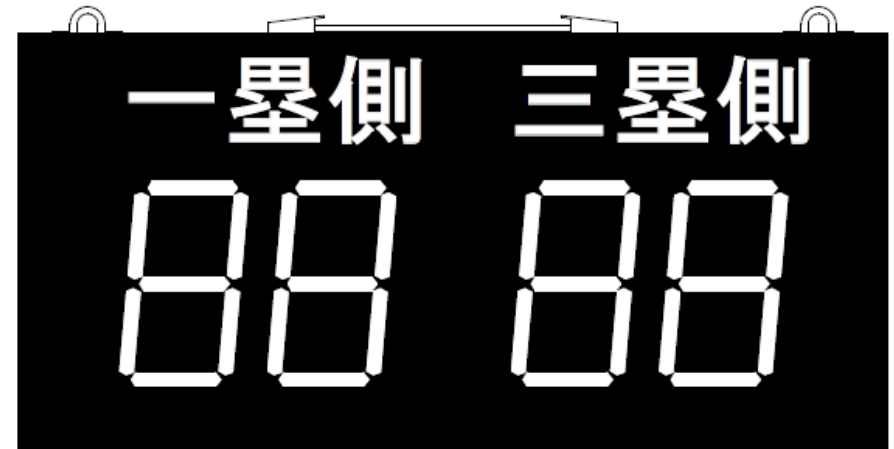

(有)アートシステム

投球カウントボード PC5020

取扱説明書

この度は、当初製品をお買い上げ頂き、まことにありがとうございます。
ご使用前に本書をよくお読みの上、正しくご使用ください。

はじめに

本製品は防水対策品ではありません。雨天時は雨が直接かからない場所に設置ご使用願います。
本製品にボールが直撃すると破損する場合があります。

保証書

ご購入日   年   月   日

保証事項

正常なご使用状態で故障した場合は、ご購入後6か月以内に限り 無償で修理致します。
雨天時、屋外での使用による故障、落下、衝撃等による故障は保証の対象外となります。
本体ケース裏蓋を開けられた場合、保証の対象外となります。
付属のACアダプター以外をご使用になり故障した場合、保証の対象外となります。

製造元   有限会社   アートシステム

TEL: 0955-20-4222

メール: art-sys@violin.ocn.ne.jp

住所: 〒849-4271

佐賀県伊万里市東山代町長浜 1128 番地

販売店   ヤフーショップ “アートSP”

本体寸法   横巾 500mm×高さ 250mm×奥行 35mm