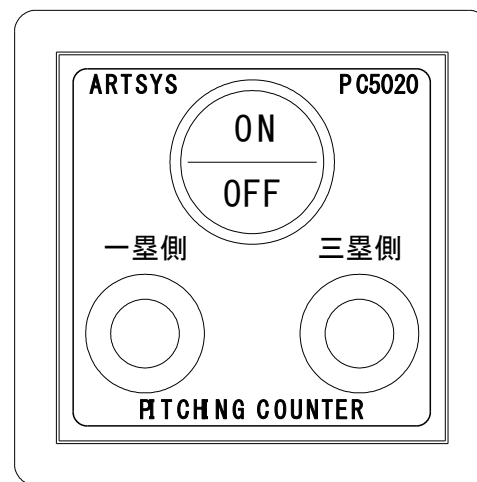

住所: 〒849-4271

佐賀県伊万里市東山代町長浜 1128 番地

販売店 ヤフーショップ “アートSP”

本体寸法 横巾 500mm×高さ 250mm×奥行 35mm

セット内容

注、ACアダプター等は図の形状とは異なる場合があります。

付属品リスト

| | |
|---------|------------|
| 本体 | USB電源ケーブル |
| 操作BOX | 操作ケーブル(3m) |
| ACアダプター | 取扱説明書 |

電源、操作BOXとの接続

1. 操作BOXとACアダプターをUSB電源ケーブルで接続して下さい。
2. 操作BOXと本体を操作ケーブルで接続して下さい。

注、商用電源の無い所でご使用の場合、ACアダプターの代わりに市販のモバイルバッテリーを使用することができます。
8～10時間カウントボードをご使用の場合、モバイルバッテリー容量は5000mAh程度のバッテリーをご使用下さい。
モバイルバッテリーは付属のACアダプターを使用し充電可能です。

カウント操作方法

- ① 電源スイッチを入れるとカウント値が“0”を表示します。
- ② 一塁側、三塁側の各々のスイッチを一度押下する度に1カウントアップします。
- ③ カウント値が100を超えると表示が点滅し100以上であることを示します。
(100以上の表示は2桁の点滅表示となります)
- ④ 又、カウントスイッチを2秒以上押下すると1カウントダウンします。
- ⑤ カウントを“0”にリセットする場合、スイッチを3秒以上押下して下さい。
また電源スイッチを切り切りすると一塁側、三塁側のカウントは“0”にリセットされます。