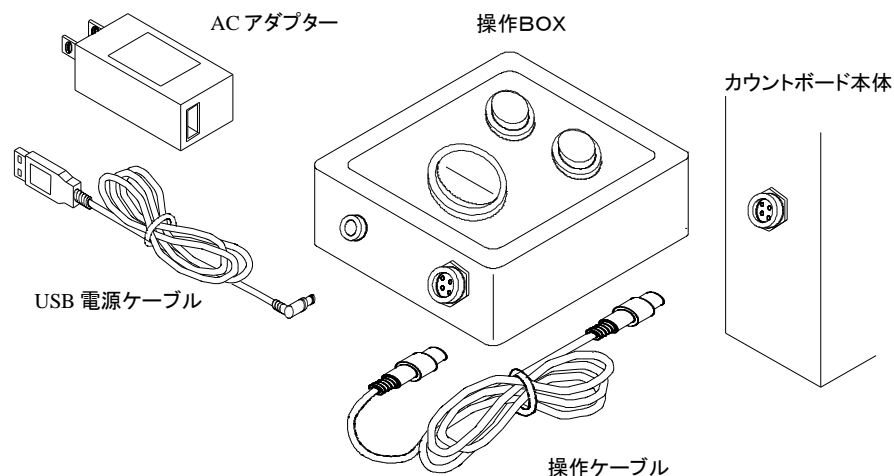

住所: 〒849-4271

佐賀県伊万里市東山代町長浜 1128 番地

販売店 ヤフーショップ “アートSP”

本体寸法 横巾 500mm×高さ 250mm×奥行 35mm

セット内容

注、ACアダプター等は図の形状とは異なる場合があります。

付属品リスト

| | |
|---------|------------|
| 本体 | USB電源ケーブル |
| 操作BOX | 操作ケーブル(3m) |
| ACアダプター | 取扱説明書 |

電源、操作BOXとの接続

1. 操作BOXとACアダプターをUSB電源ケーブルで接続して下さい。
2. 操作BOXと本体を操作ケーブルで接続して下さい。

注、商用電源の無い所でご使用の場合、ACアダプターの代わりに市販のモバイルバッテリーを使用することができます。
8～10時間カウントボードをご使用の場合、モバイルバッテリー容量は5000mAh程度のバッテリーをご使用下さい。
モバイルバッテリーは付属のACアダプターを使用し充電可能です。

仕様

| | |
|--------|-------------------------------------|
| 定格電圧電流 | DC5V 0.5A |
| 電源 | ACアダプター、モバイルバッテリー（付属品ではありません） |
| 使用温度範囲 | 0～+40℃ |
| 表示 | 白色高輝度LED35X4使用、文字高120mm |
| 寸法 | 本体 500X250X35mm 操作BOX 65X65X28mm |