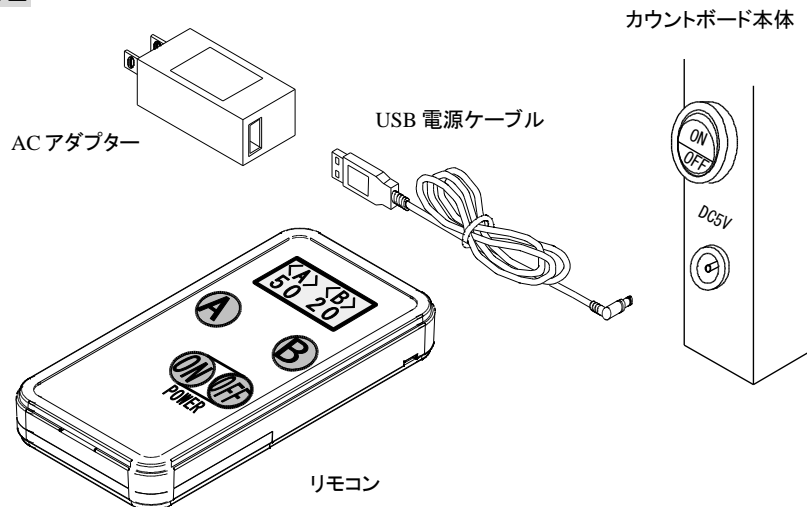

セット内容

付属品リスト

本体	USB 電源ケーブル
無線リモコン	ACアダプター
取扱説明書	

注、AC アダプター等は図の形状とは異なる場合があります。

電源接続

1. AC アダプターと本体を USB 電源ケーブルで接続して下さい。
2. リモコンはボタン電池 CR2032 をご使用下さい

注、商用電源の無い所でご使用の場合、AC アダプターの代わりに市販のモバイルバッテリーを使用することができます。8~10 時間カウンボードをご使用の場合、モバイルバッテリー容量は 5000mAh 程度のバッテリーをご使用下さい。モバイルバッテリーは付属の AC アダプターを使用し充電可能です。

カウント操作方法

- ① 電源スイッチ”ON”を押下するとカウント値が“0 0”を表示します。
- ② 一塁側(A)、三塁側(B)のスイッチを一度押下する度に1カウントアップします。
- ③ カウント値が100を超えると表示が点滅し100以上であることを示します。(100以上の表示は2桁の点滅表示となります。最大カウント125まで)
- ④ 又、カウントスイッチを2秒以上押下すると1カウントダウンします。
- ⑤ カウントを“0”にリセットする場合、スイッチを3秒以上押下して下さい。また電源スイッチを切り切りすると一塁側、三塁側のカウントは“0”にリセットされます。
- ⑥ リモコンを使用しない場合、電池が消耗しますので電源スイッチは必ずOFFにしてください。

仕様

本体
定格電圧電流 DC5V 0.5A
電源 AC アダプター、モバイルバッテリー (付属品ではありません)
使用温度範囲 0~+40℃
表示 白色高輝度 LED35X4 使用、文字高 120mm
寸法 本体 500X250X35mm

無線リモコン
定格電流電圧 DC3V 1mA 連続 100 時間
電源 ボタン電池 CR2032
BSO スイッチ 押しボタンスイッチ
無線規格 IEEE802.15.4 準拠
周波数帯 2.4GHz
参考通信距離 見通し 100m 程度(設置条件で異なります。)