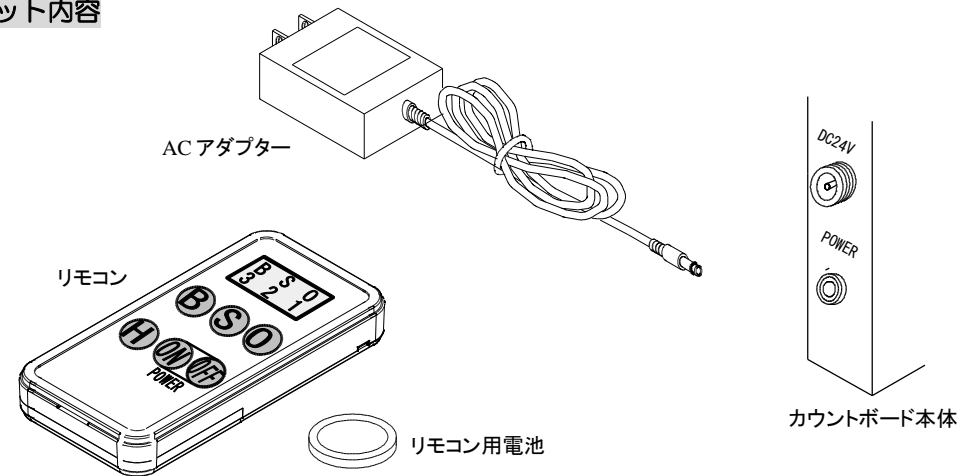

(有)アートシステム

BSOカウントボード MB7050

取扱説明書

この度は、当初製品をお買い上げ頂き、まことにありがとうございます。
ご使用前に本書をよくお読みの上、正しくご使用ください。

はじめに

本製品は防滴処理を行っていますが、ACアダプターは雨が当たらない場所に設置して下さい。
本製品にボールが直撃すると破損する場合があります。

セット内容

注、ACアダプター、電源延長ケーブル等は図の形状とは異なる場合があります。

本体仕様

定格電圧電流	DC24V 0.7A
電源	AC 100V (ACアダプター使用)
消費電力	AC 100V30W (最大)
待機電力	AC 100V3W
使用温度範囲	0~+40℃
表示寸法	120φ (5φLED61 個使用)
表示色	B(緑)、S(黄)、O(赤)
寸法	720X540X35mm
重量	4kg

注、本体設置について

本品は防滴処理を行っています。試合中の一時的な雨は使用可能です。
但し、本品は移動設置用として設計しており、屋外に常設の場合、
風雨対策等を行って設置願います。
(ケース内に設置、ひさし等による防水対策を行ってください)