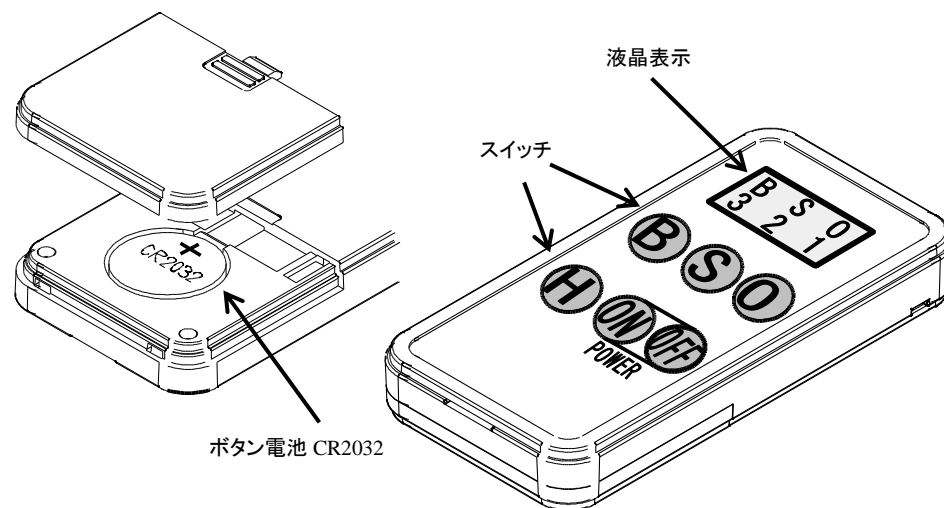

本体仕様

定格電圧電流	DC24V 0.7A
電源	AC 100V (ACアダプター使用)
消費電力	AC 100V30W (最大)
待機電力	AC 100V3W
使用温度範囲	0~+40℃
表示寸法	120φ (5φLED61 個使用)
表示色	B(緑)、S(黄)、O(赤)
寸法	720X540X35mm
重量	4kg

注、本体設置について

本品は防滴処理を行っています。試合中の一時的な雨は使用可能です。
但し、本品は移動設置用として設計しており、屋外に常設の場合、
風雨対策等を行って設置願います。
(ケース内に設置、ひさし等による防水対策を行ってください)

リモコン仕様

定格電流電圧	DC3V 1mA 連続 100 時間
電源	ボタン電池 CR2032
BSO スイッチ	押しボタンスイッチ
無線規格	IEEE802.15.4 準拠
周波数帯	2.4GHz
通信時間間隔	1 秒毎
参考通信距離	見通し 200m 以上(設置条件で異なります。)

リモコンの使用方法

- ① シリコンカバーを外し、リモコン裏面よりボタン電池(CR2032)を挿入してください。

- ② POWER “ON” を押すと電源が入り液晶が表示します。”OFF” を押すと電源が切れます。
- ③ “B” スイッチを押す毎にカウントアップし4BでB、Sが消灯します。
- ④ “S” スイッチを押す毎にカウントアップし3SでB、Sが消灯しOがカウントアップします。
- ⑤ “O” スイッチを押す毎にカウントアップし3OでB、S、Oが消灯します。
(走者アウト時)
また、“O” スイッチを1秒以上押すとB、Sが消灯しOがカウントアップします。
(打者アウト時)
- ⑥ “H” スイッチを押すとB、Sが消灯します。(打者ヒット時)
また、“H” スイッチを1秒以上押すと1回前の表示に戻ります。(カウント訂正時)
- ⑦ 使用しない時は電池の消耗を防ぐため、必ず電源を切って下さい、
- ⑧ リモコンの消費電流を抑える為、本体との通信は1秒間隔で行っており、リモコン設定と本体LED表示は1秒程度遅れる場合があります。
- ⑨ 付属のボタン電池は試供品の為、寿命が短い場合があります。
一般市販品をご購入された場合、通常 100 時間以上使用出来ます。
電源が入らない(液晶が表示しない)または、液晶表示が薄くなったり、カウンター値が変化しなくなったら、電池が消耗しています。新しい電池に交換して下さい!
- ⑩ 本体とリモコン通信はセット毎に識別コードを確認し通信が成立します。カウントボードを複数台同時にご使用の場合、本体とリモコンは同一セットでご使用ください。